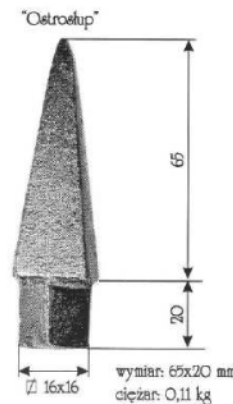

SKŁADY „ŻELIWIARZ”

1. 103. C. TAŚMY I FOLIE BUDOWLANE
GALANTERIA ŻELIWNIA, GROTY

EDYCJA I 2012. STAN NA DZIEŃ 2012.12.01

Groty

Kompletować z profilem zimnogłętym \varnothing zew. 20x20

INFORMACJE TECHNICZNE ORAZ WYCENY INWESTYCYJNE U NASZYCH DORADCÓW